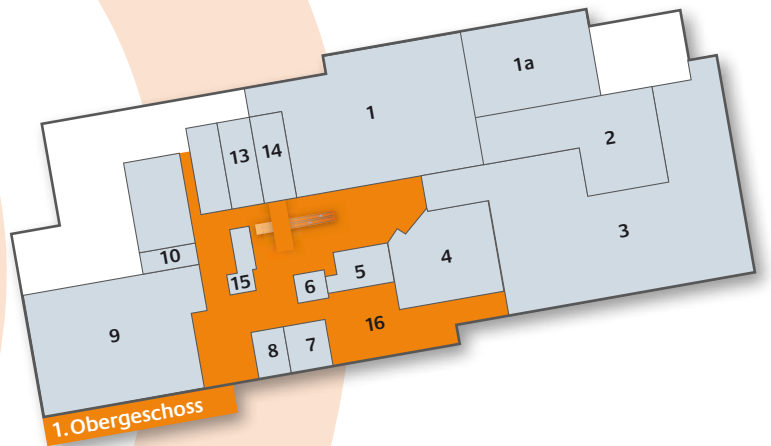

mein zentrum

1. Obergeschoss

1 SportXX	8 Ex Libris
1a Ryffel Running	9 C&A
2 Migros Textil / Spielwaren	10 Swisscom
3 Micasa	13 Urech
4 melectronics	14 Salt
5 Kühnis Brillen	15 Cafe Lounge
6 Rhomberg Schmuck	16 Kinderparadies
7 Coiffure Exklusiv	

Erdgeschoss

17 Do it+ Garden Migros	25 Migros
18 Pizol Apotheke	26 Migros-Restaurant
19 Mode Weber	27 Claire's
20 Denner	28 Migros-Take Away
21 Post / Postomat	29 Kiosk / Press & Books
22 Telio Line	30 Migros-Florissimo
23 Oro Vivo	
24 Mister Minit	