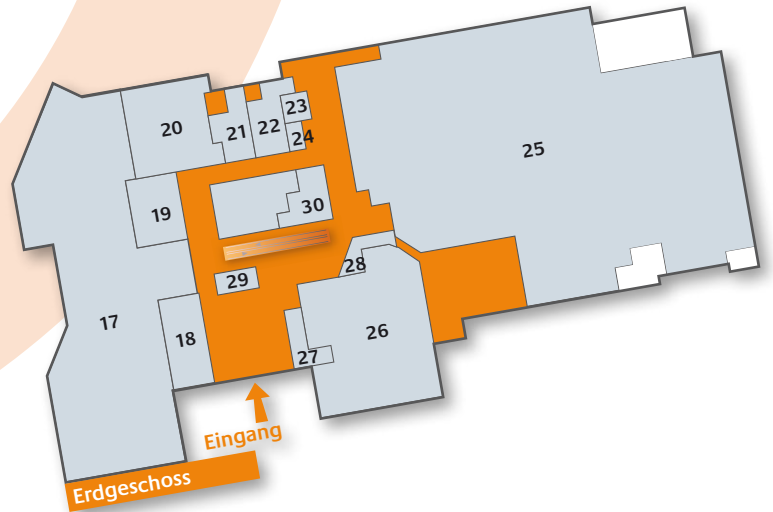

mein zentrum

1. Obergeschoss

1 SportXX	8 Ex Libris
1a Ryffel Running	9 C&A
2 Migros Textil / Spielwaren	10 Swisscom
3 Micasa	13 Urech
4 melectronics	14 Salt
5 Kühnis Brillen	15 Cafe Lounge
6 Rhomberg Schmuck	16 Kinderparadies
7 Coiffure Exklusiv	

Erdgeschoss

17 Do it+ Garden Migros	25 Migros
18 Pizol Apotheke	26 Migros-Restaurant
19 Mode Weber	27 Claire's
20 Denner	28 Migros-Take Away
21 Post / Postomat	29 Kiosk / Press & Books
22 Telio Line	30 Migros-Florissimo
23 Oro Vivo	
24 Mister Minit	